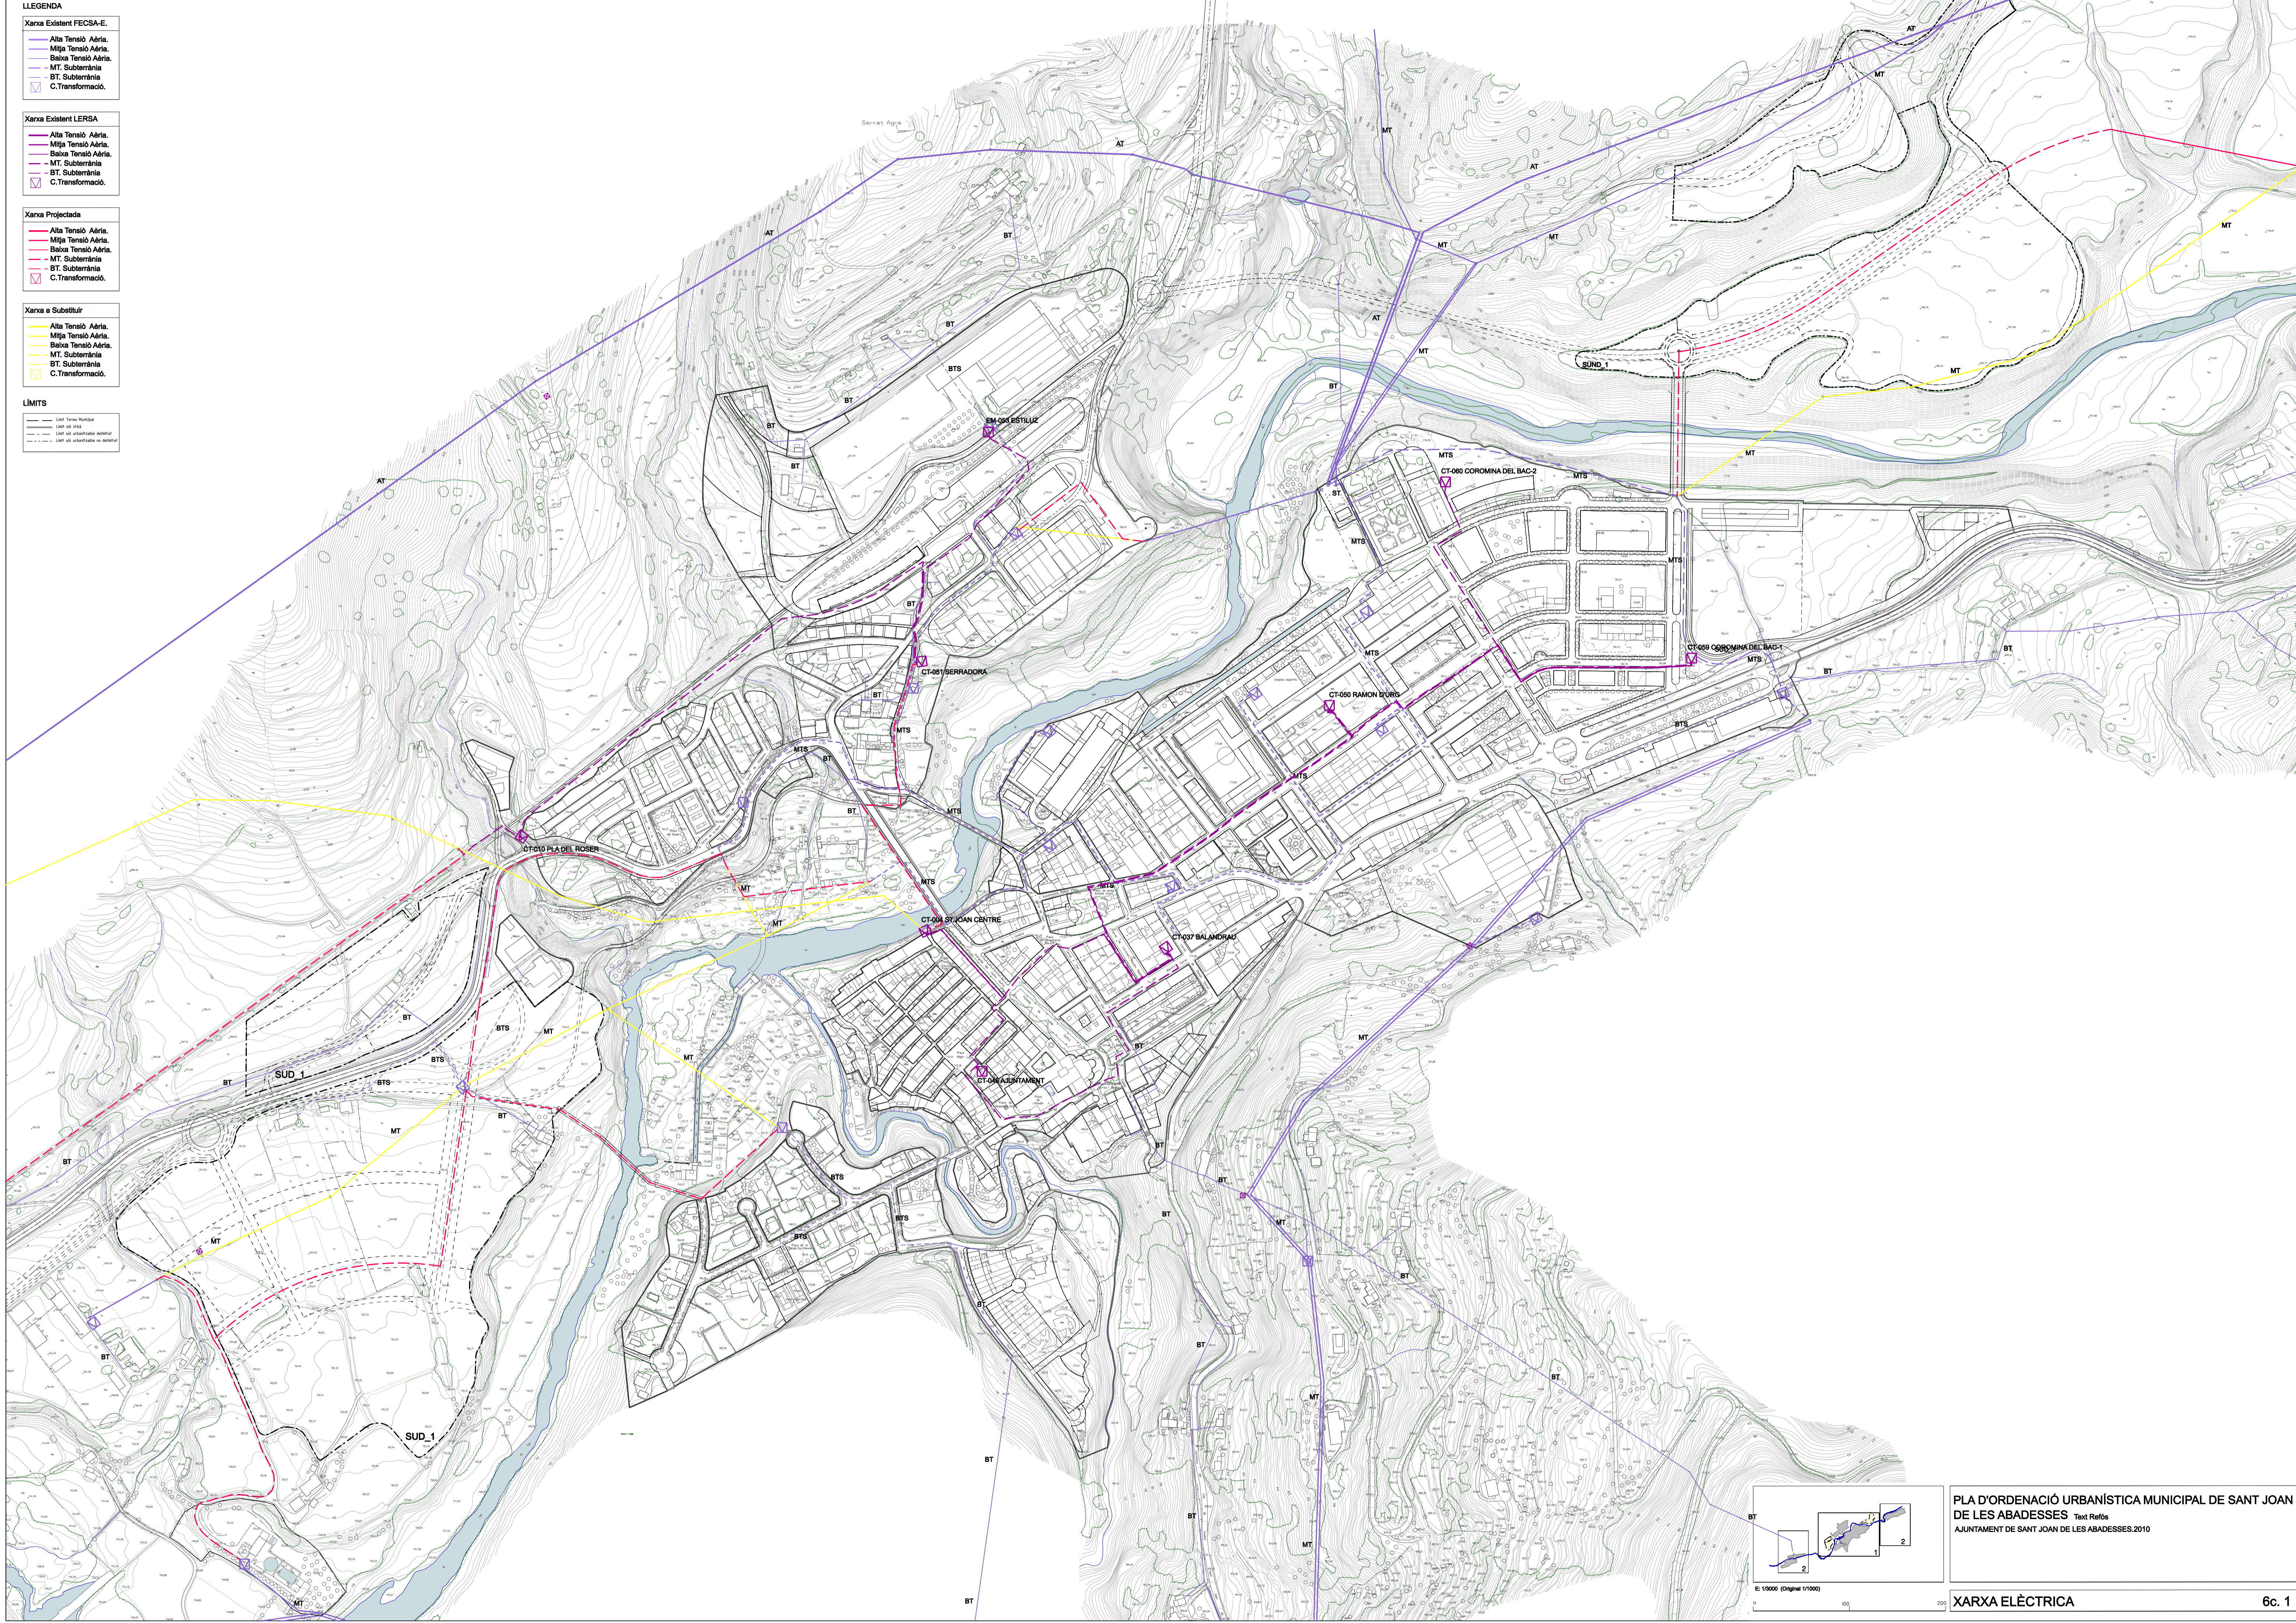

PLA D'ORDENACIÓ URBANÍSTICA MUNICIPAL DE SANT JOAN DE LES ABADESSES Text Refós
AJUNTAMENT DE SANT JOAN DE LES ABADESSES.2010